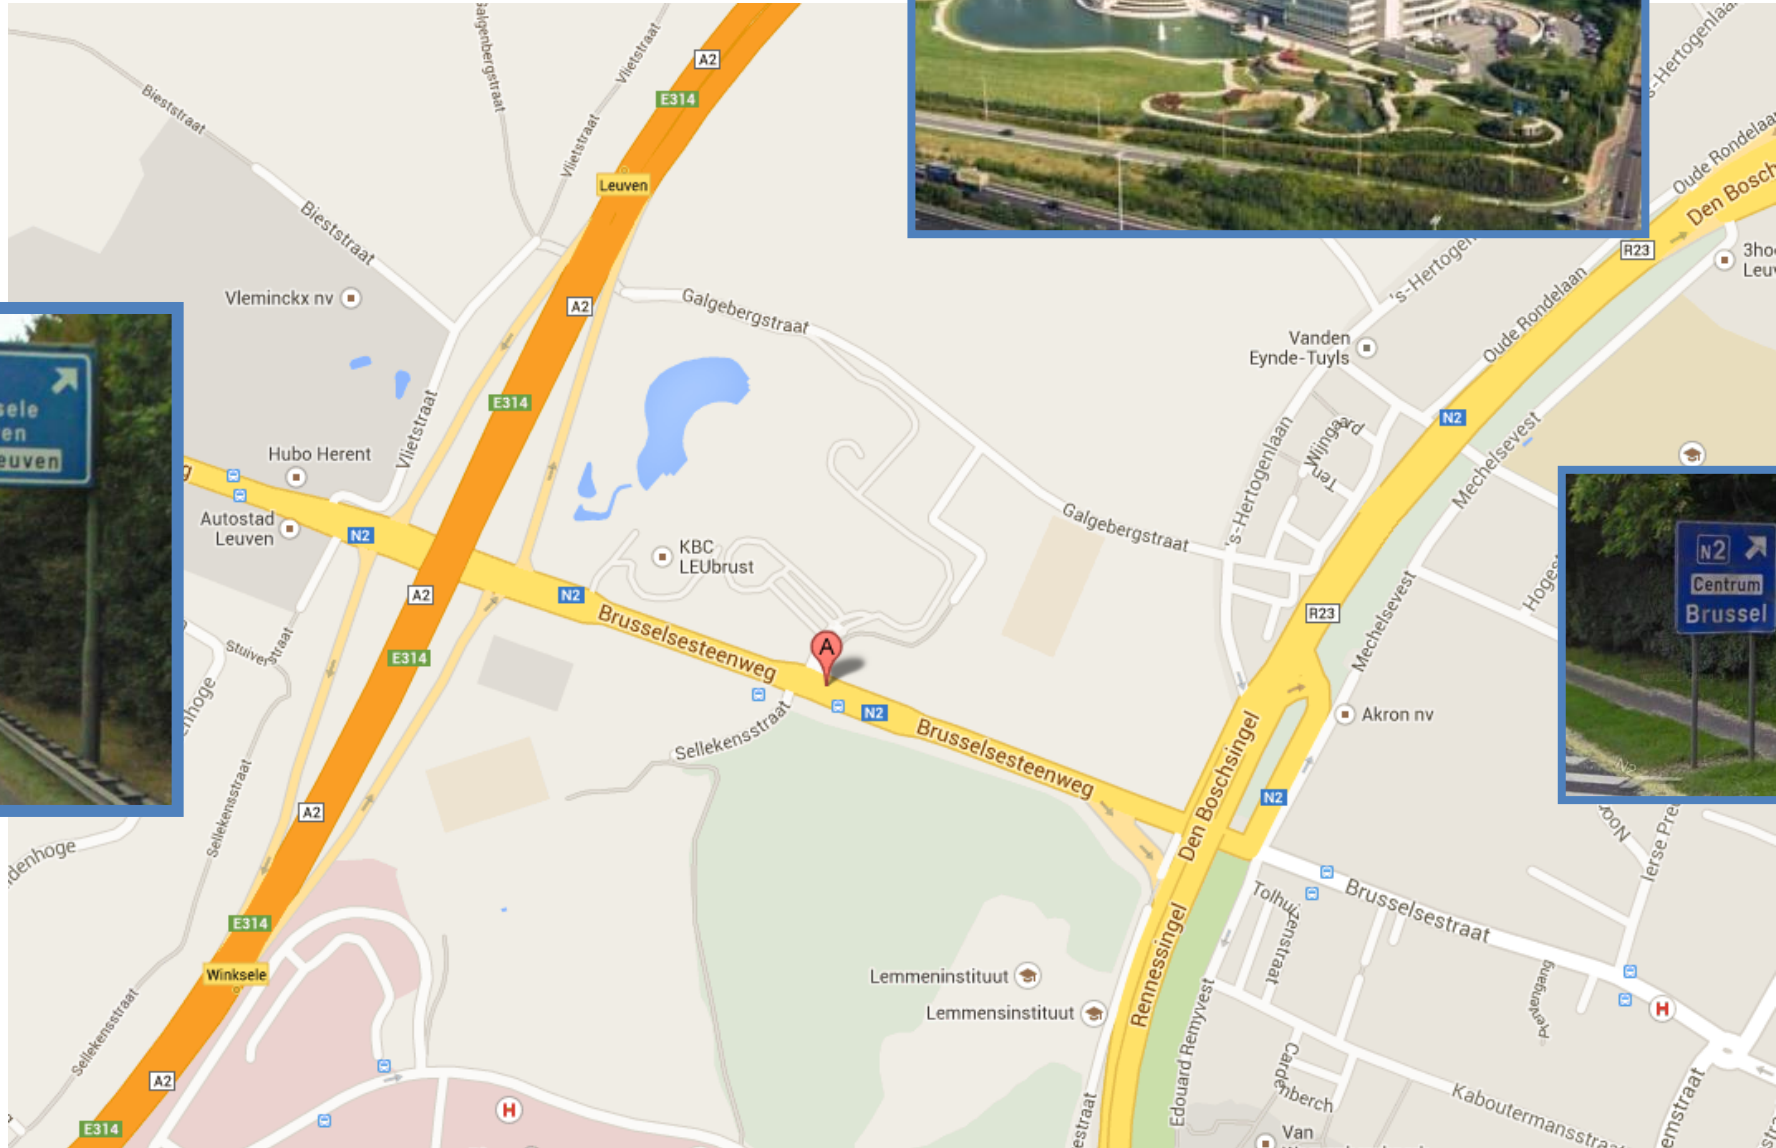

LEUbrust

Brusselsesteenweg 100

3000 Leuven

onthaal: 016 86 44 58

E 314
Richting
Aarschot

Afrit Winksele op E314

Afrit N2 op ring Leuven

E 314 richting E40

Ring Leuven